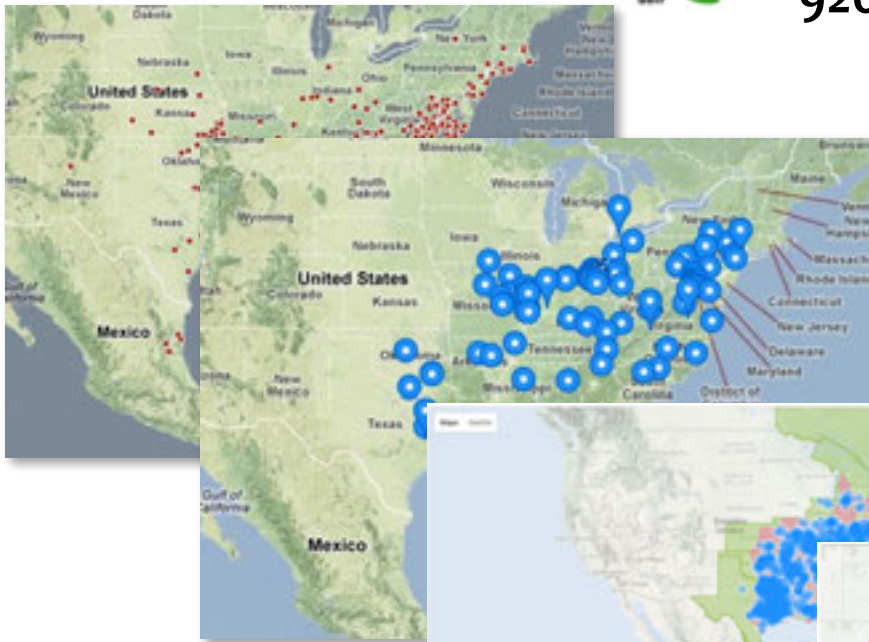

On the right side, there are several summary panels:

- Tus totales:** Keep track of your total bird lists and compare with other eBird users.
- Jardín total:** How many species and lists have you added to your garden?
- Área total:** How many lists have you added to your favorite observation areas?
- 100 más altos:** The top 100 observers in a region according to the number of species or lists completed.
- Especies que no has visto:** Tools to find species you haven't seen.
- Especies en la mira:** List of priority bird species for your state or county, that you can expect to find in a region.
- Alertas:** See reports of interesting birds by region and establish preferences to receive notifications (alerts) by email.

Y herramienta de registro de organismos

¿Cómo vamos?

640,000
observaciones

21,900
Especies
registradas

24,000
participantes

>1,000
proyectos

Una herramienta para ampliar la recopilación de datos

3,495 observaciones

29 Instituciones
926 observaciones

2010-2014

126 observaciones

2014-2016

1,433 observaciones 736 personas

26 de julio de 2017

13 de noviembre 2017
4,404 observaciones
2,283 observadores
475% de obs. más

Tortuga de caja
(Terrapene carolina)

Perrito llanero mexicano (*Cynomys mexicanus*)

94 observaciones
45 observadores

Mariposa monarca (*Danaus plexippus*)

18,000 observaciones
6,300 observadores

Caracol rosa
(*Hexaplex erythrostomus*)

Grado de Investigación 4 8 14a