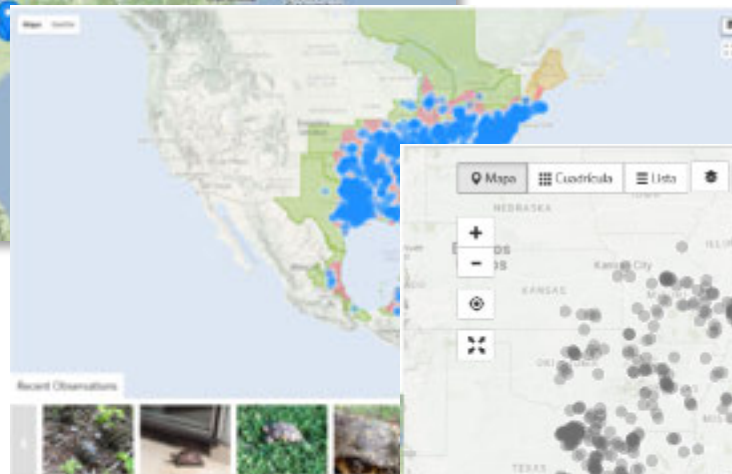

On the right side, there are several summary panels:

- Tus totales:** Keep track of your total bird lists and compare with other eBird users.
- Jardín total:** How many species and lists have you added to your garden?
- Área total:** How many lists have you added to your favorite observation areas?
- 100 más altos:** The top 100 observers in a region according to the number of species or lists completed.
- Especies que no has visto:** Tools to find species you haven't seen.
- Especies en la mira:** List of priority bird species for your state or county, that you can expect to find in a region.
- Alertas:** See reports of interesting birds by region and establish preferences to receive notifications (alerts) by email.

Y herramienta de registro de organismos

¿Cómo vamos?

640,000
observaciones

21,900
Especies
registradas

24,000
participantes

>1,000
proyectos

Una herramienta para ampliar la recopilación de datos

3,495 observaciones

29 Instituciones
926 observaciones

2010-2014

126 observaciones

2014-2016

1,433 observaciones 736 personas

26 de julio de 2017

13 de noviembre 2017
4,404 observaciones
2,283 observadores
475% de obs. más

Tortuga de caja
(Terrapene carolina)

Perrito llanero mexicano (*Cynomys mexicanus*)

94 observaciones
45 observadores

Mariposa monarca (*Danaus plexippus*)

18,000 observaciones
6,300 observadores

Caracol rosa
(*Hexaplex erythrostomus*)

Grado de Investigación 4 8 14a