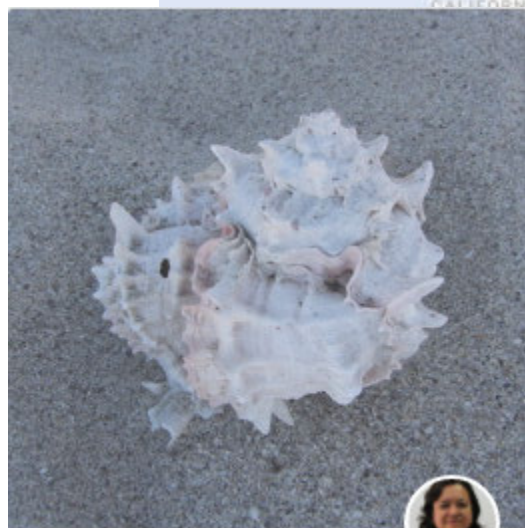

29 Instituciones
926 observaciones

2010-2014

126 observaciones

2014-2016

1,433 observaciones 736 personas

26 de julio de 2017

13 de noviembre 2017
4,404 observaciones
2,283 observadores
475% de obs. más

Tortuga de caja
(Terrapene carolina)

Perrito llanero mexicano (*Cynomys mexicanus*)

94 observaciones
45 observadores

Mariposa monarca (*Danaus plexippus*)

18,000 observaciones
6,300 observadores

Caracol rosa
(*Hexaplex erythrostomus*)

Grado de Investigación 4 8 14a

8 observaciones
7 personas

19 observaciones
10 personas

Hongo frutilla-crema
(*Hypochnella violacea*)

Grado de Investigación 3 11 1a

Proyectos

Febrero 2013,
44,570

Febrero 2013
55,127

Septiembre 2013,
19,412

Me gusta · Responder · 👍 2 · 5 de octubre a las 11:34

Fuente: Naturalista

Chinche pintada (*Bagrada hilaris*)

Originaria de África y Asia,

Detectada por primera vez en Chile

Durante el mes de octubre de 2016