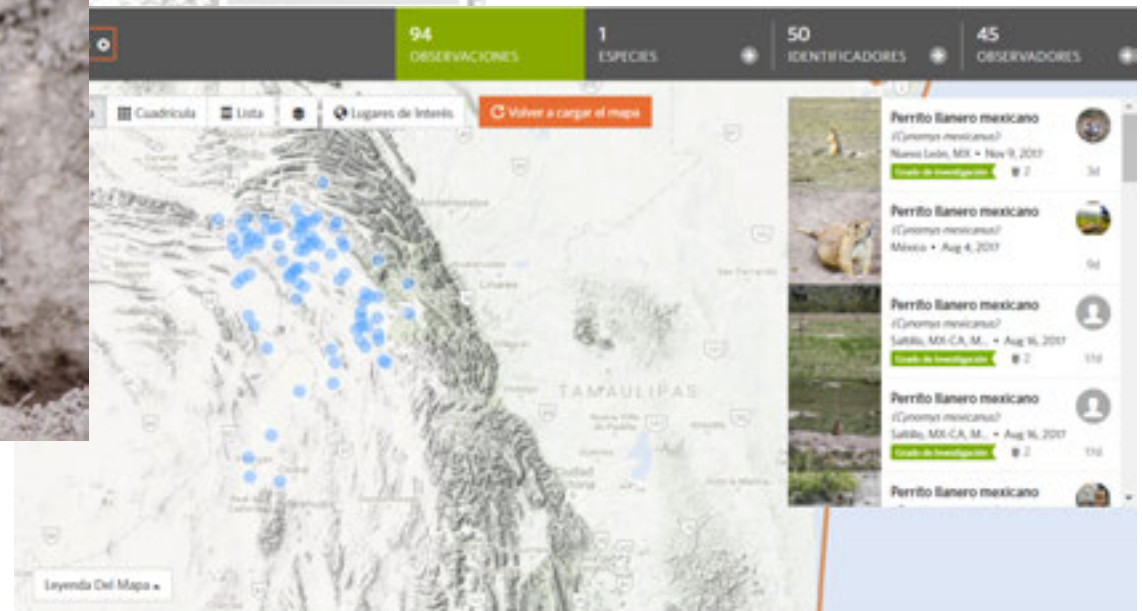

29 Instituciones
926 observaciones

2010-2014

126 observaciones

2014-2016

1,433 observaciones 736 personas

26 de julio de 2017

13 de noviembre 2017
4,404 observaciones
2,283 observadores
475% de obs. más

Tortuga de caja
(Terrapene carolina)

Perrito llanero mexicano (*Cynomys mexicanus*)

94 observaciones
45 observadores

Mariposa monarca (*Danaus plexippus*)

18,000 observaciones
6,300 observadores

Caracol rosa
(*Hexaplex erythrostomus*)

Grado de Investigación 4 8 14a

8 observaciones
7 personas

19 observaciones
10 personas

Hongo frutilla-crema
(*Hypochnella violacea*)

Grado de Investigación 3 11 1a

Proyectos

Febrero 2013,
44,570

Febrero 2013
55,127

Septiembre 2013,
19,412

Me gusta · Responder · 👍 2 · 5 de octubre a las 11:34

Fuente: Naturalista

Chinche pintada (*Bagrada hilaris*)

Originaria de África y Asia,

Detectada por primera vez en Chile

Durante el mes de octubre de 2016