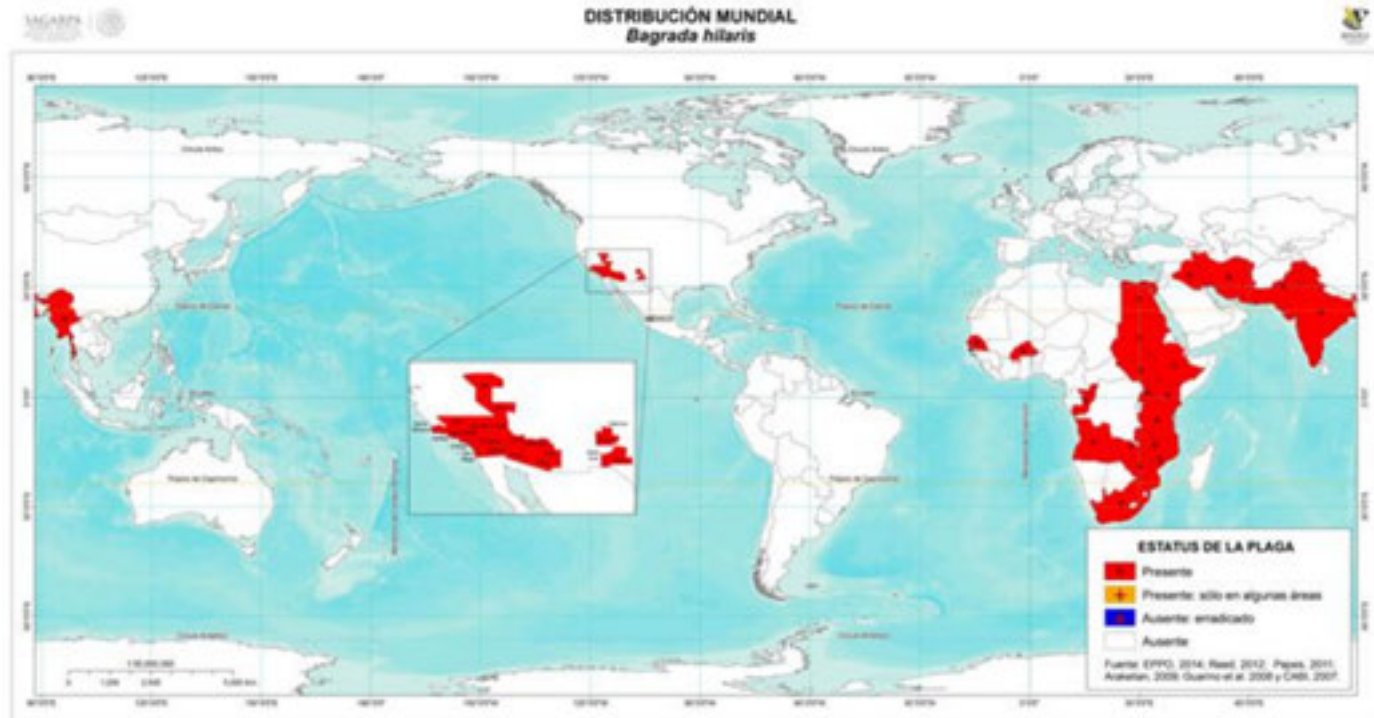

Me gusta · Responder · 👍 2 · 5 de octubre a las 11:34

Fuente: Naturalista

Chinche pintada (*Bagrada hilaris*)

Originaria de África y Asia,

Detectada por primera vez en Chile

Durante el mes de octubre de 2016

Causa graves daños en coliflor, repollo,
brócoli, rúcula, yuyo y rábano, kale, pack choi, entre otras.

DIRECCIÓN GENERAL DE SANIDAD VEGETAL
Centro Nacional de Referencia Fitosanitaria

Figura 1. Distribución geográfica de la chinche bagrada (*B. hilaris*) por CABI, 2007, Papes, 2011, Guarino *et al.*, 2008, Reed *et al.*, 2013. Créditos: SENASICA, 2014.

Comunicado
SENASICA

Tutores y curadores

FUNDACIÓN
Carlos Slim

16 tutores
16 curadores
40 comunidades equipadas

- País de las maravillas

Ciencia ciudadana

aVerAves

Naturalista