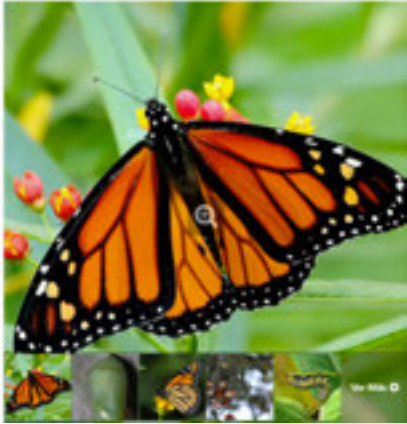

29 Instituciones
926 observaciones

2010-2014

126 observaciones

2014-2016

1,433 observaciones 736 personas

26 de julio de 2017

13 de noviembre 2017
4,404 observaciones
2,283 observadores
475% de obs. más

Tortuga de caja
(Terrapene carolina)

Perrito llanero mexicano (*Cynomys mexicanus*)

94 observaciones
45 observadores

Mariposa monarca (*Danaus plexippus*)

18,000 observaciones
6,300 observadores

Caracol rosa
(*Hexaplex erythrostomus*)

Grado de Investigación 4 8 14a